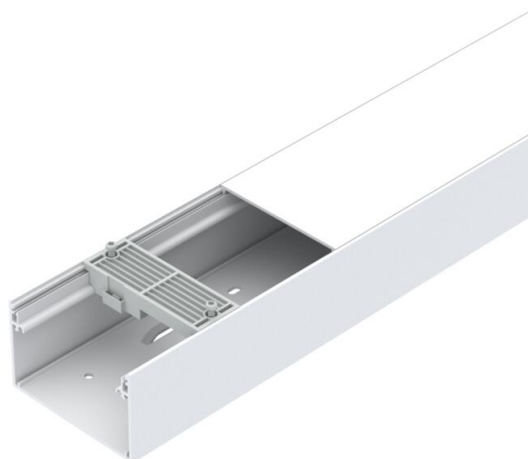

## Kit gaine technique logement Cofralis EXT 18M 2500

Référence: 6134722

Set Gaine Technique de Logement pour la pose verticale de câbles et de fils électriques. Set composé de:

- 1 socle 65x105 2500 mm
- 1 couvercle 99 mm 2500 mm
- 2 agrafes de fixation 18M Classic

Testé selon EN 50085-2-1 Adapté à la Gaine Technique de Logement Cofralis 2.0.

**PVC** Chlorure de polyvinyle

### Données de base

Référence	6134722
Type	CF EXT 18M 2500
Désignation 1	Gaine Technique Logement Set
Désignation 2	Ext 18M 65x105 2500
Fabricant	OBO
Dimension	65x105x2500
Couleur	blanc pur; RAL 9010
Matériau	Chlorure de polyvinyle
Unité d'emballage minimale	4
Unité de quantité	pc
Poids	360 kg
Unité de poids	kg/100 pc

### Dimensions

Longueur	2 500 mm
Largeur	105 mm
Hauteur	65 mm