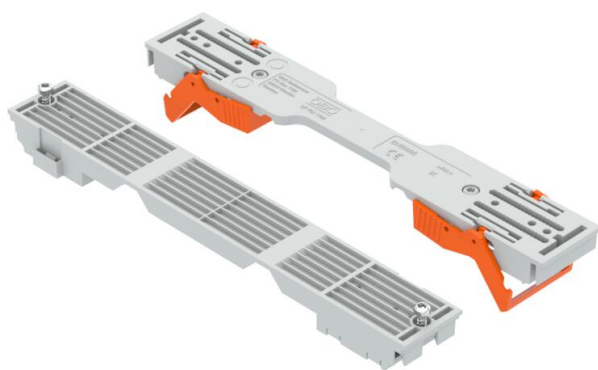

Fiche technique

Agrafe de fixation Cofralis FIX 13M

Référence: 6134780

Agrafe de fixation pour le montage de coffrets de distribution et de panneaux de commande sur la gaine technique logement. Contenu de livraison : quatre agrafes de fixation Magic et deux agrafes de fixation Classic. Adapté à la Gaine Technique de Logement Cofralis 2.0.

Polycarbonate/Acrylonitril-butadiène-styrène

Données de base

Référence	6134780
Type	CF FIX 13M
Désignation 1	Kit Fixation COFRALIS 2.0
Désignation 2	13 modules (4 Magic+2 Classic)
Fabricant	OBO
Dimension	245x45x35
Couleur	gris clair; RAL 7035
Matériau	Polycarbonate/Acrylonitril-butadiène-styrène
Unité d'emballage minimale	1
Unité de quantité	Unité d'emballage
Poids	38,1 kg
Unité de poids	kg/100 emb.
Empreinte CO2 (GWP) du berceau à la porte	2,207 kg CO2e / 4 Pièce

Fiche technique

Agrafe de fixation Cofralis FIX 13M

Référence: 6134780

Dimensions

Longueur	45 mm
Largeur	245 mm
Hauteur	35 mm

Caractéristiques techniques

Indice de protection	IP40
Indice de protection code IK	IK10