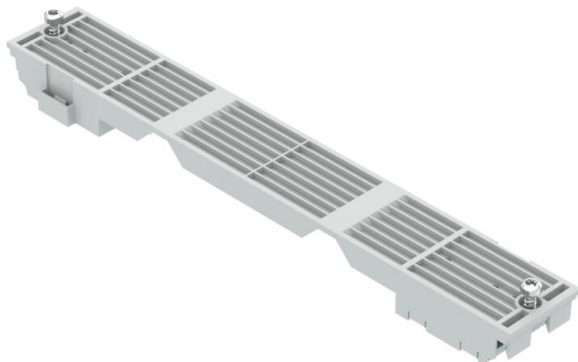

Fiche technique

Agrafe de fixation Classic Cofralis FIX 13M 288

Référence: 6134782

Agrafe de fixation Classic pour le montage de coffrets de distribution et de panneaux de commande sur la goulotte. Adapté à la Gaine Technique de Logement Cofralis 2.0.

Polycarbonate/Acrylonitril-butadiène-styrène

Données de base

Référence	6134782
Type	CF FIX 13M 288
Désignation 1	Fixation COFRALIS 2.0
Désignation 2	13 modules - Classic -288 pces
Fabricant	OBO
Dimension	245x35x18
Couleur	gris clair; RAL 7035
Matériau	Polycarbonate/Acrylonitril-butadiène-styrène
Unité d'emballage minimale	288
Unité de quantité	pc
Poids	5,7 kg
Unité de poids	kg/100 pc
Empreinte CO2 (GWP) du berceau à la porte	0,331 kg CO2e / 1 Pièce

Fiche technique

Agrafe de fixation Classic Cofralis FIX 13M 288

Référence: 6134782

Dimensions

Longueur	35 mm
Largeur	245 mm
Hauteur	18 mm

Caractéristiques techniques

Indice de protection	IP40
Indice de protection code IK	IK10