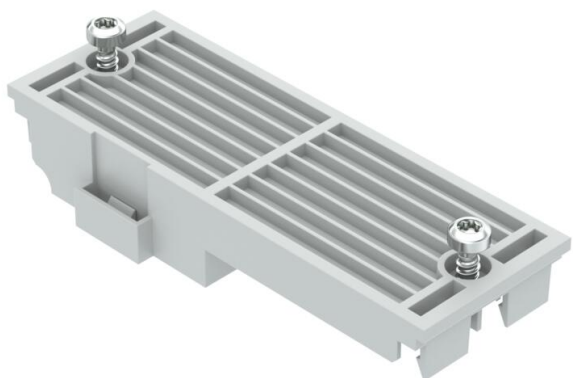

Fiche technique

Agrafe de fixation Cofralis FIX 18M

Référence: 6134784

Agrafe de fixation Classic pour le montage de coffrets de distribution et de panneaux de commande sur la goulotte. Adapté à la Gaine Technique de Logement Cofralis 2.0.

Polycarbonate/Acrylonitril-butadiène-styrène

Données de base

Référence	6134784
Type	CF FIX 18M
Désignation 1	Fixation COFRALIS 2.0
Désignation 2	pour extension 18 m - Classic
Fabricant	OBO
Dimension	100x35x18
Couleur	gris clair; RAL 7035
Matériau	Polycarbonate/Acrylonitril-butadiène-styrène
Unité d'emballage minimale	6
Unité de quantité	pc
Poids	2,63 kg
Unité de poids	kg/100 pc
Empreinte CO2 (GWP) du berceau à la porte	0,163 kg CO2e / 1 Pièce

Fiche technique

Agrafe de fixation Cofralis FIX 18M

Référence: 6134784

Dimensions

Longueur	35 mm
Largeur	100 mm
Hauteur	18 mm

Caractéristiques techniques

Indice de protection	IP40
Indice de protection code IK	IK10