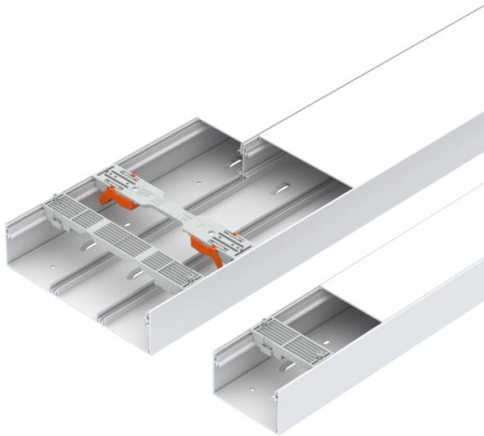

Fiche technique

Kit gaine technique logement Cofralis SET 18M S2500

Référence: 6134720

Set Gaine Technique de Logement pour la pose verticale de câbles et de fils électriques. Set composé de:

- 1 socle 65x250 2500 mm
- 1 socle extension 65x105 2500 mm
- 1 couvercle 81 mm 2500 mm
- 1 couvercle 163 mm 2500 mm
- 1 couvercle extension 99 mm 2500 mm
- 1 cloison de séparation avec support pour couvercle 2500 mm
- 4 agrafes de fixation 13M Magic
- 2 agrafes de fixation 13M Classic
- 2 agrafes de fixation extension 18M Classic

Testé selon EN 50085-2-1 Adapté à la Gaine Technique de Logement Cofralis 2.0.

PVC Chlorure de polyvinyle

Données de base

Référence	6134720
Type	CF SET 18M S2500
Désignation 1	Gaine Technique Logement Set
Désignation 2	Set 18M 81+163+99 2500
Fabricant	OBO
Dimension	65x355x2500
Couleur	blanc pur; RAL 9010
Matériau	Chlorure de polyvinyle
Unité d'emballage minimale	1
Unité de quantité	pc
Poids	1190 kg
Unité de poids	kg/100 pc
Empreinte CO2 (GWP) du berceau à la porte	26,0705 kg CO2e / 1 Pièce

Fiche technique

Kit gaine technique logement Cofralis SET 18M S2500

Référence: 6134720

Dimensions

Longueur	2 500 mm
Largeur	355 mm
Hauteur	65 mm

Caractéristiques techniques

Nombre de parties supérieures	3
Nombre de séparateurs enfichables	1
Modèle paroi arrière (face intérieure)	autres
Forme de construction rectangulaire	oui
Perforation au fond	Oui
Sans halogène	non
Étrier de retenue de câble	non
Raccord de conduit	non
Type de montage de la couvercle	à l'intérieur
Perforation de montage dans le fond	oui
Couvercle compris dans la livraison	oui
Largeur de la partie supérieure	81 mm
Largeur de la couvercle 2	99 mm
Largeur de la couvercle 3	163 mm
Indice de protection	IP40
Film de protection	oui
Indice de protection code IK	IK10
Symétrique	non