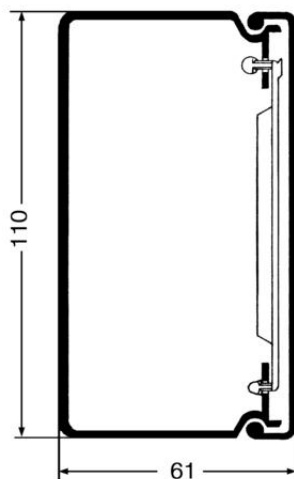

Fiche technique

Goulotte de câbles LE 60, largeur de goulotte 110

Référence: 6130104

Goulotte de distribution LE pour la distribution encastrée des câbles à l'intérieur. Avec serre-câble pour fixation des deux côtés. 3 serre-câbles inclus par mètre. Socle de goulotte avec fond perforé pour le montage. Difficilement inflammable et auto-extinguible après retrait d'une flamme ardente. Effectuer des changements de direction avec les pièces de forme et obturer les extrémités de goulotte à l'aide des embouts. Testé selon DIN EN 50085-1 et DIN EN 50085-2-1. Socle et couvercle dans le set.

PVC chlorure de polyvinyle

Données sources

Référence	6130104
Type	LE 60110 sgr
Désignation 1	Goulotte de distribution
Désignation 2	LE Set 60x110 7030
Fabricant	OBO
Dimension	2000x110x60
Coloris	gris pierre RAL 7030
Matériau	chlorure de polyvinyle
Unité d'emballage minimale	16
Unité de mesure	Mètre
Poids	108,7 kg
Unité de poids	kg/100 pc

Fiche technique

Goulotte de câbles LE 60, largeur de goulotte 110

Référence: 6130104

Dimensions

Longueur	2 000 mm
Largeur	110 mm
Hauteur	60 mm

Caractéristiques techniques

Type de fixation	Perforation au fond
Maintien en fonction	non
Sans halogène	non
Agrafe de retenue de câbles	oui
Raccord de goulotte	non
livraison en rouleau	non
Section utile	5300 mm ²
Feuillard de protection	non
Transparent	non